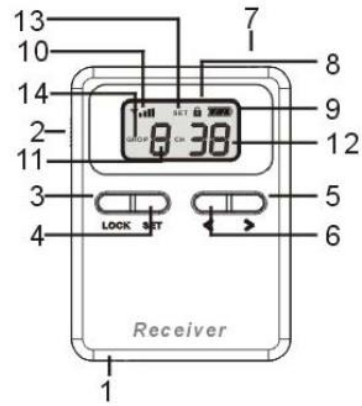

## VERICI UNİTESİ

1. DCIN (+5V)
2. AÇ-KAPAT ANAHTARI
3. KİLİT
4. AYARLARA GIRIS
5. Fonsiyon
6. Fonsiyon
7. Line&MIKROFON Input
8. KILIT ISARETI
9. PIL DURUM GOSTERGESI
10. ANTEN SINYAL GOSTERGESI
11. Gain-Kazanç-Hassasiyet ayarı
12. Kanal göstergesi

## ALICI UNİTESİ

1. DCIN (+5V)
2. AÇ-KAPAT ANAHTARI
3. KİLİT
4. AYARLARA GIRIS
5. Fonsiyon
6. Fonsiyon
7. SES ÇIKIŞ
8. KILIT ISARETI
9. PIL DURUM GOSTERGESI
10. ANTEN SINYAL GOSTERGESI
11. Özel ayar
12. Ses / Kanal göstergesi

## İŞLEMLER:

1. Açma-kapatma : Cihazı çalışmak için ON-OFF anahtarı ON konumuna getirilir. Cihaz ilk açıldığında KİLİTLİ konumdadır.
2. KİLİT: Ayarların değiştirilmesini önlemek amacıyla kilit sistemi geliştirilmiştir. LOCK tuşuna sürekli basarak kilit durumu değiştirilebilir.
3. Kanal değişimi: Cihaz kilitli durumda değilken ; < ve > ( bazı modellerde + ve – olarak gösterilmiştir. )
4. Vericide mikrofon hassasiyet ayarı : Cihaz kilitli durumda değilken SET düğmesine basarak kazanç seviyesi değiştirilebilir.
5. Vericide mute-sessiz konumu : Cihaz kilitli durumdayken SET düğmesine basılı tutarak cihazın MUTE-sessiz konumu değiştirilebilir. Bu durum ekranda kanal sayısının yanıp sönmesiyle izlenebilir. MUTE konumundan çıkmak için tekrar SET tuşuna basılmalıdır.
6. Alıcıda ses ayarı : Cihazın kilit durumdan bağımsız olarak istenildiği zaman + ve – düğmelerine basarak ses şiddeti ayarı yapılabilir.