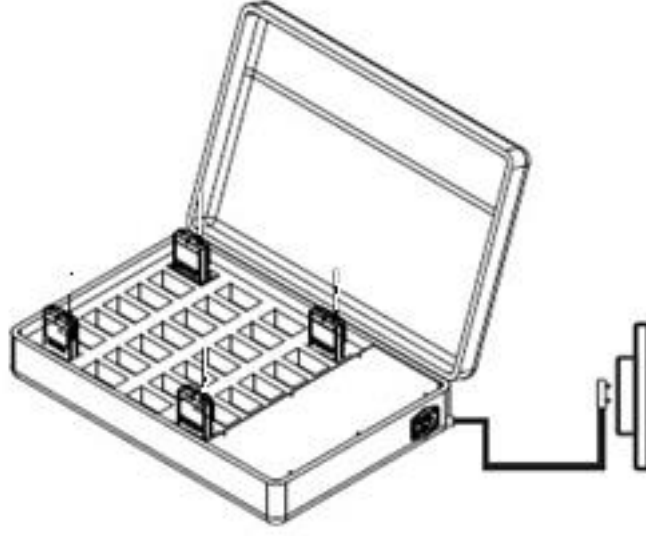

ŞARJ SİSTEMİ

1. Cihaz güvenilir polimer pil kullanmaktadır.
  İki şekilde şarj işlemi yapılabilir.
  - a. Toplu taşıma ve şarj çantası satın alarak tüm ürünleri hızlı ve toplu olarak şarj edebilirsiniz.
  - b. Cihaz üzerinde bulunan mini USB soketi üzerinden şarj edebilirsiniz. Eğer toplu şarj kitine ihtiyaç duyarsanız ; Lütfen bölgenizdeki yetkili satıcıyla iletişim kurunuz.
    Şarj kiti; üzerinde 5-10 adet mini USB soketi bulunan bir aparattır.

İthalatçı / Üretici firma T HIS TEK Ltd. Şti.
Marka : tcontec
www.tcontec.net
bilgi @ tcontec . net
İstanbul, 0216 390 9048
İSTANBUL | 2014 | Tüm hakları saklıdır.