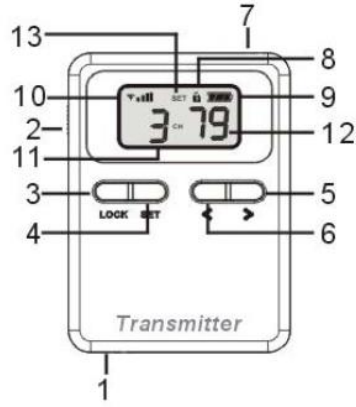

## VERICI UNİTESİ

1. DCIN (+5V)
2. AÇ-KAPAT ANAHTARI
3. KİLİT
4. AYARLARA GIRIS
5. Fonsiyon
6. Fonsiyon
7. Line&MIKROFON Input
8. KILIT ISARETI
9. PIL DURUM GOSTERGESI
10. ANTEN SINYAL GOSTERGESI
11. Gain-Kazanç-Hassasiyet ayarı
12. Kanal göstergesi

## ALICI UNİTESİ

1. DCIN (+5V)
2. AÇ-KAPAT ANAHTARI
3. KİLİT
4. AYARLARA GIRIS
5. Fonsiyon
6. Fonsiyon
7. SES ÇIKIŞ
8. KILIT ISARETI
9. PIL DURUM GOSTERGESI
10. ANTEN SINYAL GOSTERGESI
11. Özel ayar
12. Ses / Kanal göstergesi